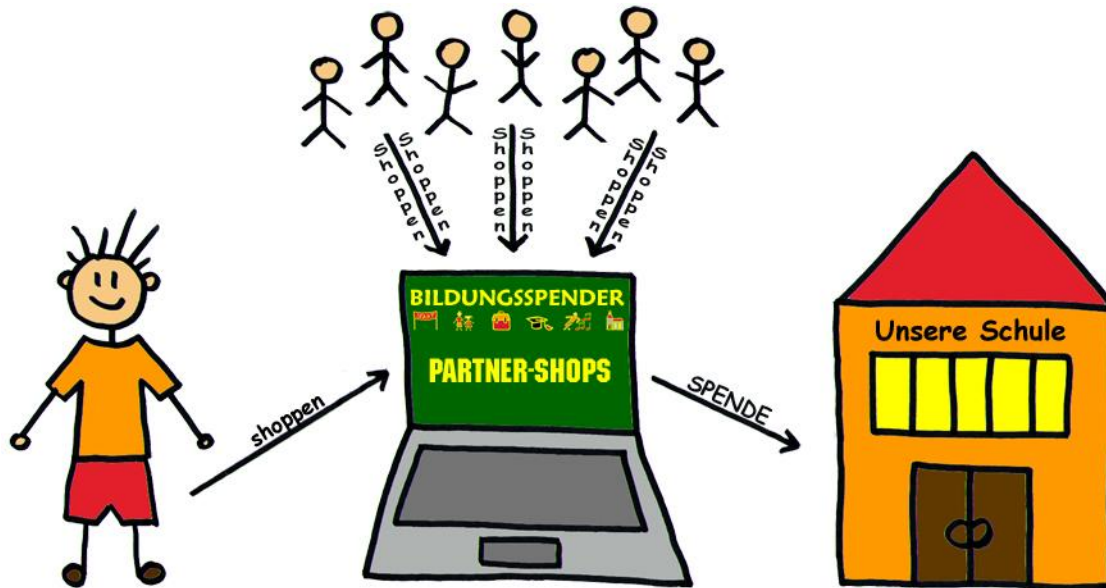

Kostenlos helfen!

Die Montessori-Schule Würzburg hat einen Spenden-Shop bei

BILDUNGSSPENDER

dem gemeinnützigen Fundraising-Portal

Unterstützen Sie die Montessori-Schule Würzburg. Das geht ganz einfach.
Starten Sie Ihre Online-Einkäufe im Spenden-Shop unserer Schule.

So funktioniert 's:

- gehen Sie auf die Internetseite www.bildungsspender.de/montessori-schule-wuerzburg
- eine **Registrierung** ist **nicht erforderlich**,
- dort finden Sie **über 500 Partner-Shops**, die Sie bestimmt kennen,
- starten Sie Ihren Einkauf mit einem **Klick auf das Logo des gewünschten Partner-Shops**,
- das gemeinnützige Fundraising-Portal Bildungsspender erhält für Ihren Einkauf eine **Gutschrift, die zu 100% an die Montessori-Schule Würzburg gespendet wird**,
- **Sie zahlen keinen Cent mehr** für Ihren Einkauf im Vergleich zum direkten Besuch auf den Seiten der Partner-Shops.

Bitte beachten Sie:
**Bildungsspender selbst ist
gemeinnützig, selbständig, unabhängig
und strebt keine Gewinnerzielung an.**

Gefällt Ihnen die Idee? Einfach weitersagen. Je mehr sich beteiligen, desto höher fallen die Spenden für die Montessori Schule Würzburg aus.